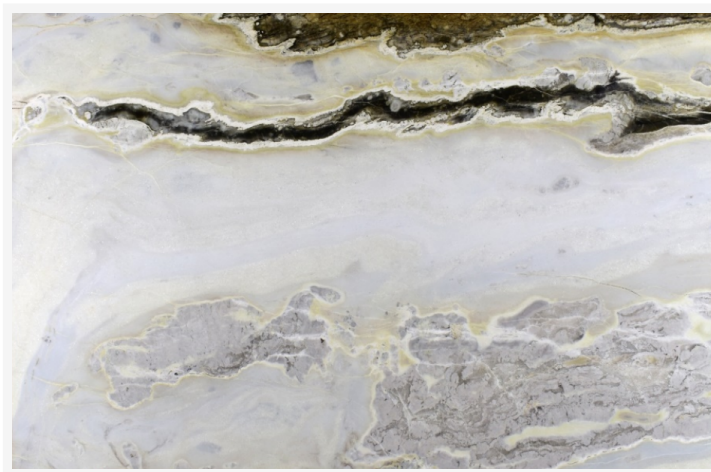

Mármore Aré Black Ink - RQ 0140

MÁRMORE | MULTICOLORIDO | EXÓTICO

O Mármore Aré Black Ink é uma de nossas pedras mais exóticas. Seus veios escuros conferem ao mármore uma beleza autêntica e moderna através do contraste entre o branco e preto. Além da beleza única, sua composição de minerais concede um mármore duro, de alta resistência, baixa porosidade e baixa absorção de água.

Black Ink, que em português pode ser traduzido como “tinta preta”, faz referência às pinturas corporais que identificam a etnia e singularidade dos índios tupis-guaranis da região de Aré.

· CORES

Branco, preto e amarelo suave.