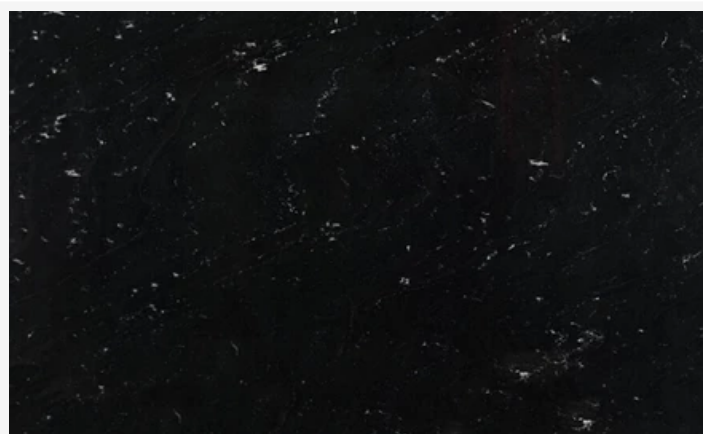

Via Láctea - RQ 0402

GRANITO | PRETO | EXÓTICO

Original de jazida própria Guidoni, o granito exótico Via Láctea possui uma superfície negra com sutis veios prateados. Seus movimentos se assemelham ao universo, inspiração que dá origem ao nome do material.