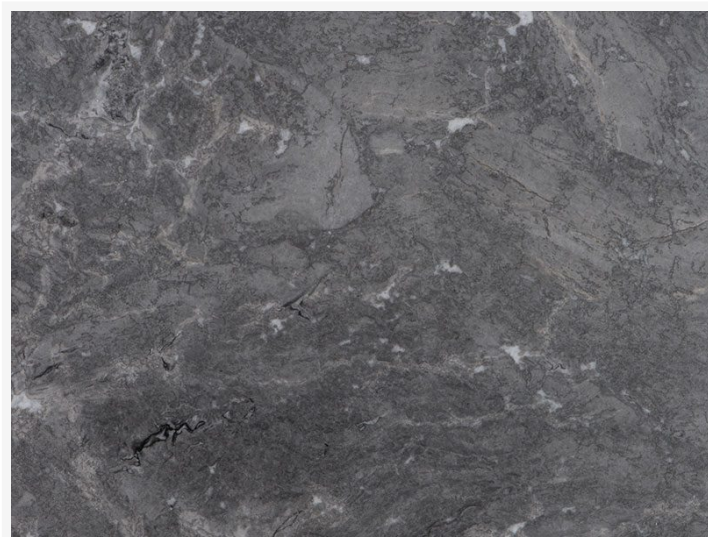

Donatello - RQ 0061

MÁRMORE | CINZA | EXÓTICO

Mármore (calcário dolimitizado), com granulometria muito fina e alta compactidade. Alterna entre porções mais claras de fundo branco (Donatello) e outras tonalizadas em cinza claro (Bottero). Esse mármore é utilizado desde os mais remotos tempos e em diversas culturas lhe são atribuídas propriedades de curas do sistema digestivo e alívio de stress. Também são associados à proteção contra os maus espíritos, um mediador entre o homem e o bom humor ajudando a manter a lealdade à família e sua felicidade.